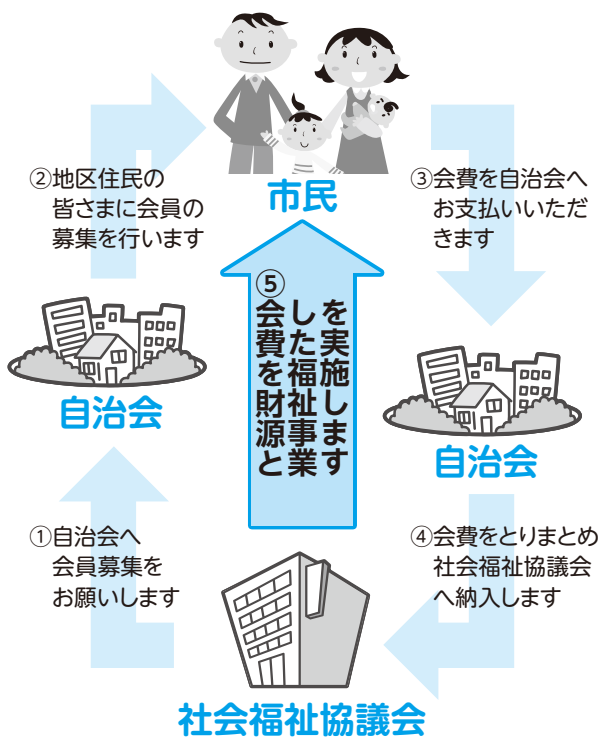

検索は
「刈谷市社協」

平成29年度 **社会福祉協議会** 会員募集

募集期間：2月1日～3月3日

詳しくは2ページへ

もくじ

- ◆社会福祉協議会会員募集……………2
- ◆赤い羽根協賛児童・生徒作品コンクール入賞者…6
- ◆平成28年度これまでの主な活動と
今後の活動内容……………3
- ◆赤い羽根共同募金のお礼……………6
- ◆書き損じはがきで国際協力……………4
- ◆新しい送迎車のご紹介……………7
- ◆成年後見制度利用個別相談会のご案内…5
- ◆ご寄附のお礼……………7
- ◆パートホームヘルパー募集……………5
- ◆平成29年度前期講座 受講生募集…8
- ◆バナー広告募集……………5
- ◆ボランティアの芽……………8

社会福祉協議会 会員募集に ご協力をお願いいたします

社会福祉協議会では、“参加と支え合いで築く 共に暮らせるまち”を目指して、地域福祉の推進に努めています。

地域福祉のさらなる充実を図るため、市民の皆さまからいただいた会費を貴重な財源として、各種事業を実施しています。

より多くの皆さまに活動の趣旨をご理解いただき、本会会員として、会費納入にご協力をお願いいたします。

会員の種類と 年間会費	一般会員 500円	特別会員 1,000円以上	法人会員 1,000円以上
----------------	--------------	------------------	------------------

募集
期間

2月1日～3月3日

自治会等を通じて募集します。

会員募集の流れ

会費のつかいみちは？

- 車椅子の貸出
病気や事故などで身体が不自由な方が、通院や旅行等で一時的に車椅子が必要な時に、無料でお貸ししています。
- 敬老会での記念品の贈呈
市内23地区及び高齢者福祉施設5か所で実施されている敬老会に、記念品等をお贈りしています。
- ねたきり高齢者宅へ出張理美容
刈谷市在宅ねたきり高齢者等見舞金を受給している方を対象に、出張理美容の費用を一部補助しています。
- ボランティア団体の支援
社会福祉協議会にボランティア登録している団体に対し、活動内容等により補助金を助成し、支援しています。
- なごやか交流会の開催
地域の協力を得て、ひとり暮らしの高齢者を招待し、ボランティア等とのふれあいの場を提供しています。
- 児童、生徒の福祉体験
小学校、中学校及び高等学校の児童・生徒を対象として、実践学習を基礎とした福祉体験の機会を提供しています。