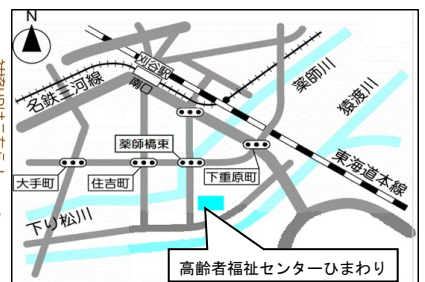

社協HPはこちら!
55201dH874
i55201dH874