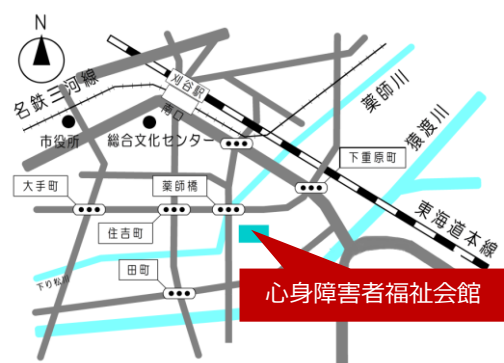

会場

Instagram も見てね

KARIYA_SHAKYO

主催 第42回ふれあいの里夏まつり実行委員会
共催 社会福祉法人刈谷市社会福祉協議会
後援(協力) 刈谷市立げはら園、刈谷市社会福祉協議会各事業所の利用者及び保護者

問い合わせ
0566-28-5441 (くすのき園内)
kusunoki@kariyashi.jp