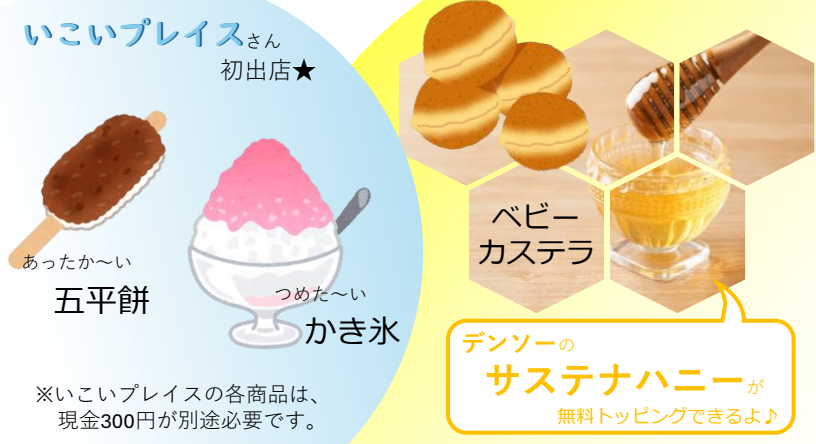

第42回

ふれあいの里夏まつり

9月7日(土)

午後3時45分～午後6時45分

ふれあいの里 心身障害者福祉会館

絵・すぎな作業所
山本 繭 様

模擬店で食べて遊んで!

セット
チケット
500円
当日会場で
ゲットしよう!
※数に限りがあります