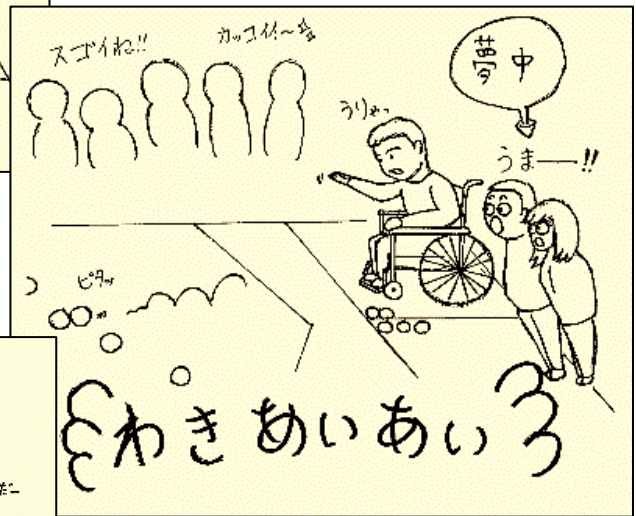

これまでかかわりのなかった人たちとも

ボッチャを一緒に楽しんで