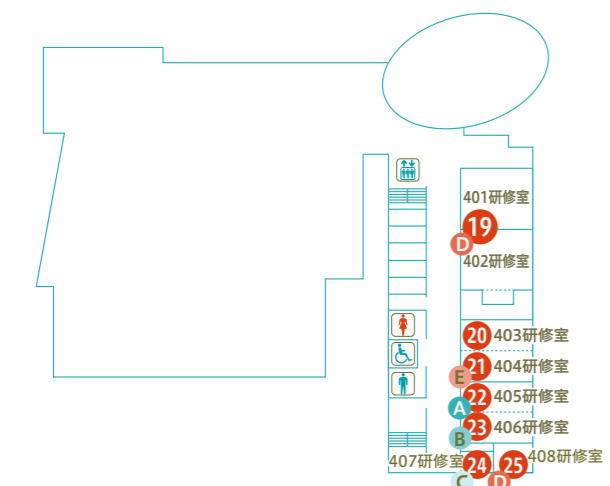

本パンフレットは、福祉・健康フェスティバル2024の入場証明を兼ねています。

総合文化センター フロアガイド

1F

- 展示ギャラリー 11 高齢者市民講座作品展
…ボッチャ検定
- 小ホール 12 おてだまであそぼう！
刈谷おてだまの会 C
13 おりがみランド D

2F

EVERYBODY DANCE ! (大ホール)

ステージスケジュール

時間	団体名	時間	団体名
10:00 ~	青春応援団 我無沙羅 (オープニングゲスト)	13:00 ~	ATKキッズ
10:20 ~	一ツ木キッズM	13:20 ~	BeautyA
10:40 ~	スタジオE-HEART	13:40 ~	花香寿桜の会
11:00 ~	アロハナニ刈谷	14:00 ~	ウイロ ホアレフラスター
11:20 ~	サークル en	14:20 ~	HOPPERS
11:40 ~	MKキッズダンス	14:40 ~	名古屋 SPIDERS (エンディングゲスト)
12:00 ~	刈谷魁		

※各団体の開始時間は、前後する場合があります。

3F

- 陶芸室 14 シニアカー体験&「かりまる」ぬりえコーナー E
- 創作活動室1 & 談話コーナー 15 介護の世界をのぞいてみよう A
- 創作活動室2 16 認知症高齢者はいかい 検索模擬訓練に参加しませんか? Ude-スポーツで脳を鍛えよう! 姿勢チェックしてみませんか? B
- 調理実習室 17 食と健康づくりの会 食育ゲームコーナー C
- 和室 18 呈茶コーナー

4F

- 401・402研修室 19 赤い羽根協賛児童生徒作品コンクール入賞者作品展・表彰式 D
- 403研修室 20 アイマスク体験 (オセロ・ガイド) 視覚障害者ガイドボランティアひまわりの会
- 404研修室 21 はじめての音声訳-音声訳を体験してみませんか? E
- 405研修室 22 刈谷朗読サークルアイリス 万華鏡をつくろう! A
- 406研修室 23 点字体験コーナー B
- 407研修室 24 手話体験コーナー C
- 408研修室 25 傾聴ボランティア『刈谷のうさぎ』 D