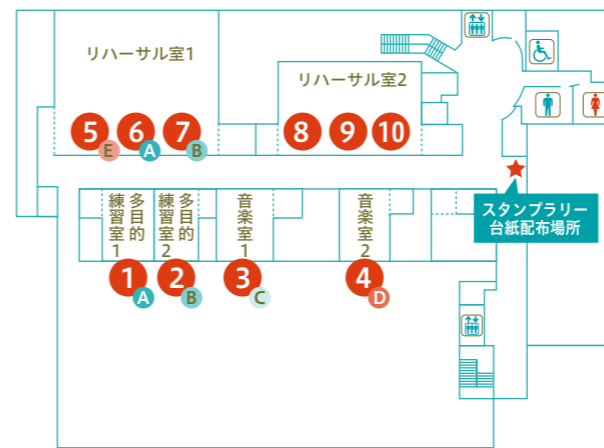

総合文化センター フロアガイド

B1F

1. 多目的室1 1 刈谷市ボランティア連絡協議会 A
2. 多目的室2 2 保健推進員コーナー B
3. 音楽室1 3 来て・見て・やってみよう!! 刈谷訪問看護ステーション C
4. 音楽室2 4 専門家による老後の困りごと相談会byかきP D
5. リハーサル室1 5 療法師による身体機能チェック刈谷市療法師連絡会 E
6. リハーサル室2 6 放射線関連の検査など (愛知県診療放射線技師会西三河地区会) A
7. 7 AEDの体験など (刈谷市赤十字奉仕団) B
8. 8 刈谷医師会
9. 9 刈谷市薬剤師会
10. 10 刈谷市歯科医師会

小ホール

「ボッチャ検定」

刈谷市社協独自のボッチャ検定を体験して缶バッチをゲット!
ボッチャをやったことない人でも楽しめます♪
家族で、友達同士で、
Let's Play ボッチャ!