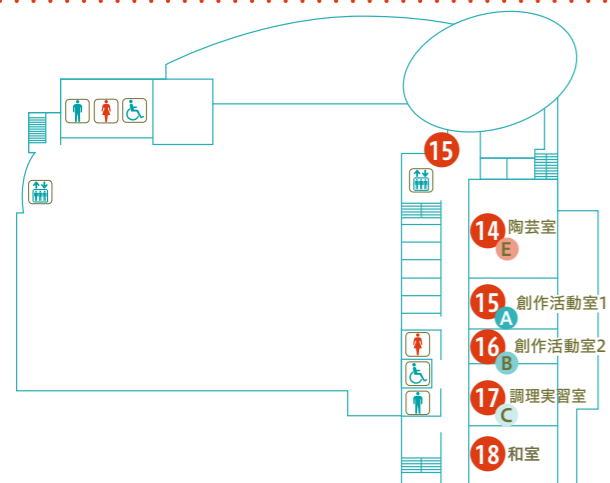

本パンフレットは、福祉・健康フェスティバル2024の入場証明を兼ねています。

総合文化センター フロアガイド

1F

- 展示ギャラリー 11 高齢者市民講座作品展
…ボッチャ検定
- 小ホール 12 おてだまであそぼう！
刈谷おてだまの会 C
13 おりがみランド D

2F

EVERYBODY DANCE ! (大ホール)

ステージスケジュール

時間	団体名	時間	団体名
10:00 ~	青春応援団 我無沙羅 (オープニングゲスト)	13:00 ~	ATKキッズ
10:20 ~	一ツ木キッズM	13:20 ~	BeautyA
10:40 ~	スタジオE-HEART	13:40 ~	花香寿桜の会
11:00 ~	アロハナニ刈谷	14:00 ~	ウイロ ホアレフラスター
11:20 ~	サークル en	14:20 ~	HOPPERS
11:40 ~	MKキッズダンス	14:40 ~	名古屋 SPIDERS (エンディングゲスト)
12:00 ~	刈谷魁		

※各団体の開始時間は、前後する場合があります。

3F

- 陶芸室 14 シニアカー体験&「かりまる」ぬりえコーナー E
- 創作活動室1 & 談話コーナー 15 介護の世界をのぞいてみよう A
- 創作活動室2 16 認知症高齢者はいかい 検索模擬訓練に参加しませんか? Ude-スポーツで脳を鍛えよう! 姿勢チェックしてみませんか? B
- 調理実習室 17 食と健康づくりの会 食育ゲームコーナー C
- 和室 18 呈茶コーナー