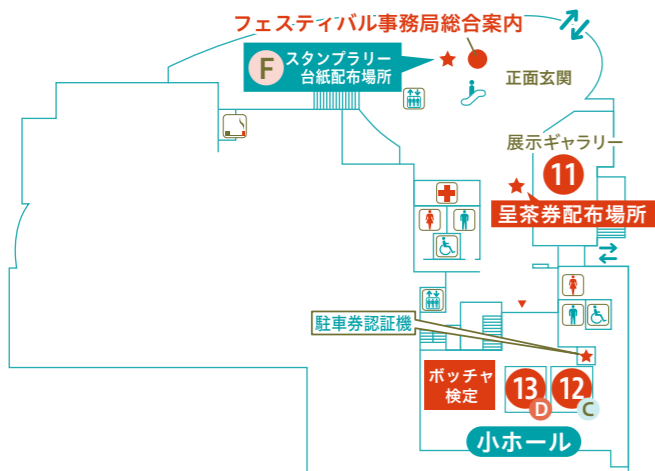

みなくる広場ステージ

10:20~ ダンス 認定NPO法人 パンドラの会	11:00~ 健康体操 イノア健康体操	11:40~ 空手演武/空手道 敬信館	13:00~ 理学 療士による体操 いつでもつながる 体操教室 刈谷	13:40~ オカリナ演奏 オカリナ シスターズ	14:20~ 演 舞 刈谷城 盛上げ隊
---	----------------------------------	----------------------------------	---	--	-------------------------------------

本パンフレットは、福祉・健康フェスティバル2024の入場証明を兼ねています。

総合文化センター フロアガイド

1F

- 展示ギャラリー 11 高齢者市民講座作品展
…ボッチャ検定
- 小ホール 12 おてだまであそぼう！
刈谷おてだまの会 C
13 おりがみランド D

2F

EVERYBODY DANCE ! (大ホール)

ステージスケジュール

時間	団体名	時間	団体名
10:00 ~	青春応援団 我無沙羅 (オープニングゲスト)	13:00 ~	ATKキッズ
10:20 ~	一ツ木キッズM	13:20 ~	BeautyA
10:40 ~	スタジオE-HEART	13:40 ~	花香寿桜の会
11:00 ~	アロハナニ刈谷	14:00 ~	ウイロ ホアレフラスター
11:20 ~	サークル en	14:20 ~	HOPPERS
11:40 ~	MKキッズダンス	14:40 ~	名古屋 SPIDERS (エンディングゲスト)
12:00 ~	刈谷魁		

同日開催!

刈谷駅北口
きたくる広場

きたくる広場キッズフェスタ
ふわふわ遊具やミニSLの乗車体験

刈谷駅
南北連絡通路

IBスティックマルシェ
写真映えがするメニューが
中心のマルシェ。

参加方法 福祉・健康フェスティバルと産業まつりの各会場に置いてあるQRコードを読み込んで、刈谷市LINE公式アカウントのショップカードでスタンプをためてください。

QRコード 総合文化センター 2階エントランス (左ページ参照)
掲示場所 産業振興センター 2階マルシェ会場