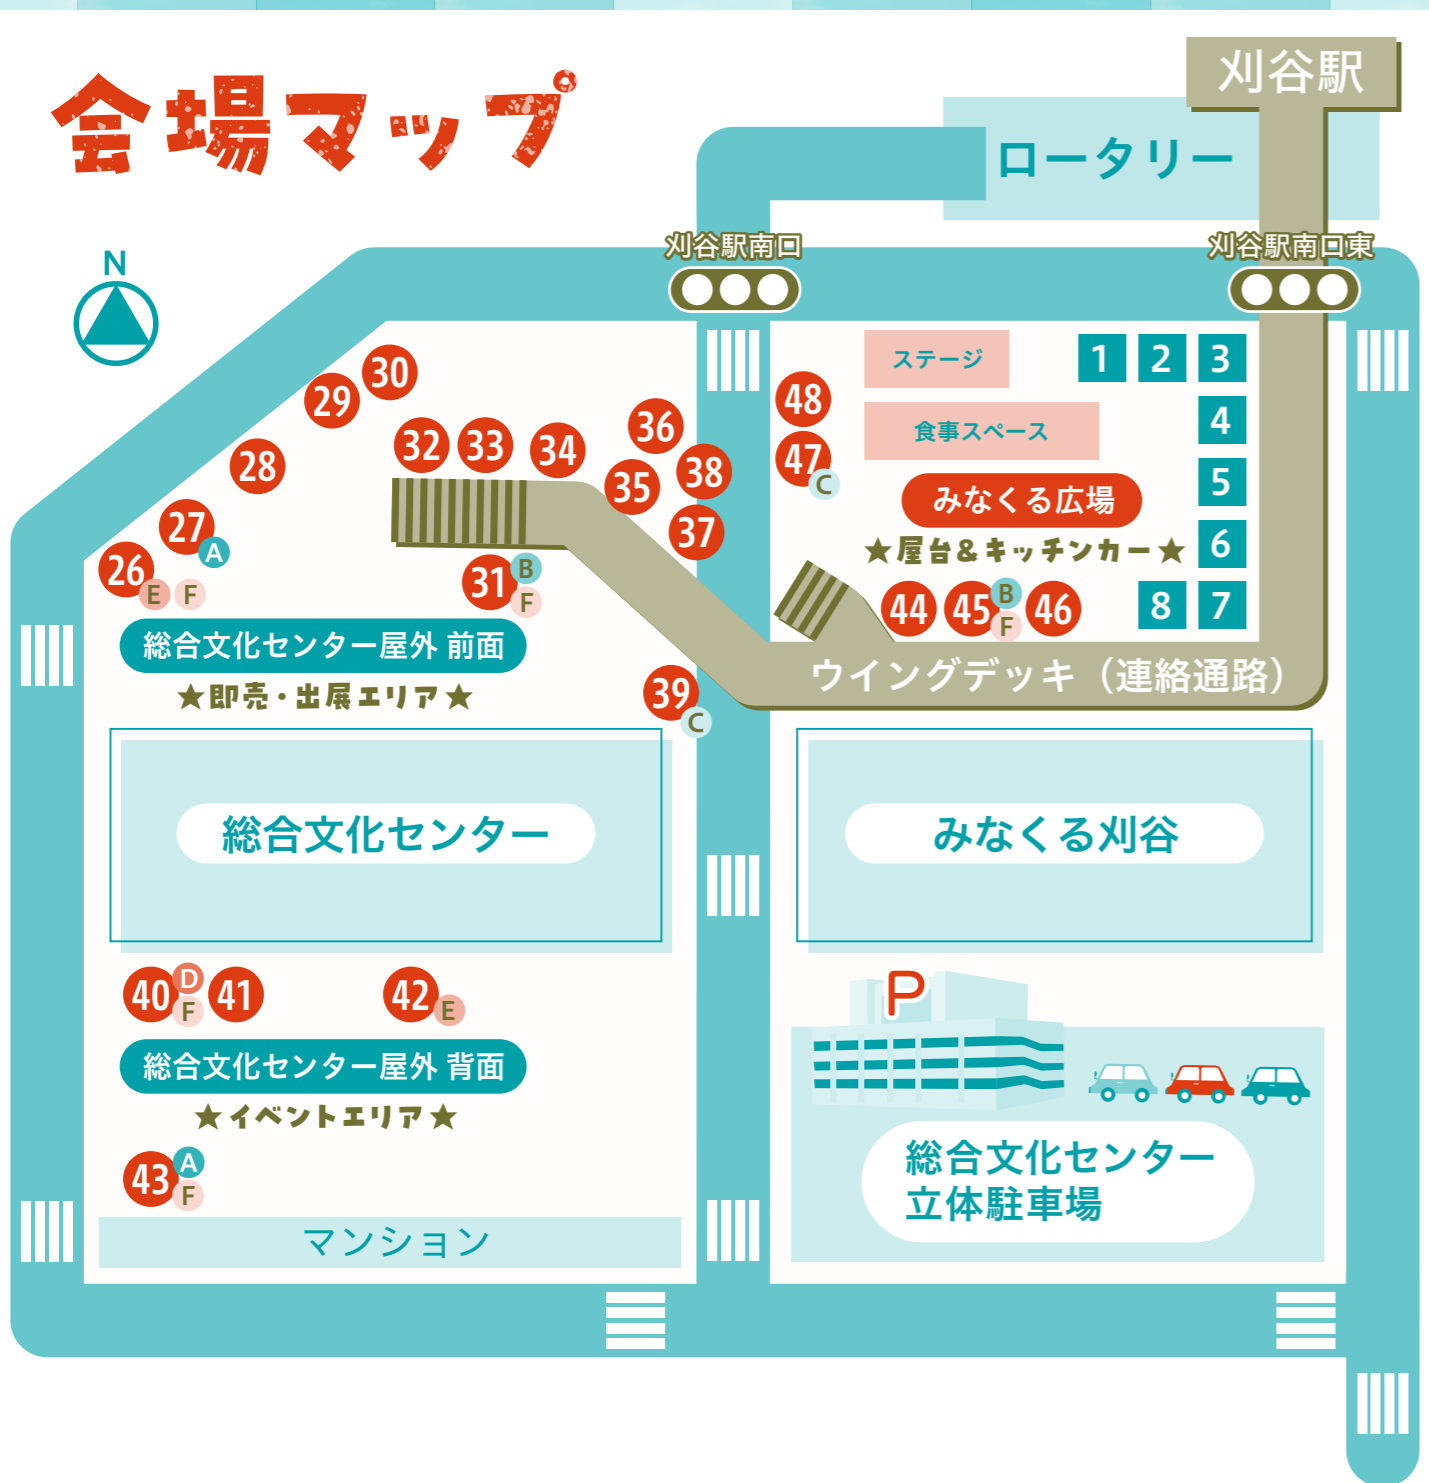

会場マップ

- | | | |
|-------------------------------------|--|-------------------|
| 26 刈谷市特別支援教育推進協議会 E F | 37 刈谷市肢体不自由児・者父母の会「風」&「りん」 | 48 石焼いも〜つくし作業所 |
| 27 毎日かようこと。それが仕事の第一歩。障がい者就労支援こもれび A | 38 ひかりワークス風鈴 | 1 ゾウスイテルクニ |
| 28 刈谷シルバー人材センター | 39 刈谷市身体障害者福祉協会 C | 2 きなちゃ |
| 29 刈谷手をつなぐ育成会 | 40 刈谷防災ボランティア D F | 3 ayaki coffee |
| 30 おにぎりと写真を撮ろう ガールスカウト | 41 耐震シェルター設置費補助相談コーナー | 4 hono/hono/cafe' |
| 31 我がまちの縁側×介護美容 B F | 42 車椅子体験コーナー E | 5 RossoCaccini |
| 32 手作りひろば(缶バッジ、レジン) | 43 守ろう未来(あした) 防ごう火災 緊急出動119 A F | 6 キツネノタスキ |
| 33 縁日ひろば | 44 喫茶シンフォニー | 7 恋するりんご |
| 34 刈谷ろう者協会 | 45 おかし工房パンドラの会 B F | 8 四季彩屋 |
| 35 広げよう 認知と支援の輪「高次脳機能障害」 | 46 いこいプレイス | |
| 36 刈谷市立すぎな作業所 製品販売 | 47 福祉の事ならおまかせ! 介護と障害のよろず相談所 C
~高齢者・障害の体験コーナー付き~ | |

本パンフレットは、福祉・健康フェスティバル2024の入場証明を兼ねています。

総合文化センター フロアガイド

1F

- 展示ギャラリー 11 高齢者市民講座作品展
…ボッチャ検定
- 小ホール 12 おてだまであそぼう！
刈谷おてだまの会 C
13 おりがみランド D

2F

EVERYBODY DANCE ! (大ホール)

ステージスケジュール

時間	団体名	時間	団体名
10:00 ~	青春応援団 我無沙羅 (オープニングゲスト)	13:00 ~	ATKキッズ
10:20 ~	一ツ木キッズM	13:20 ~	BeautyA
10:40 ~	スタジオE-HEART	13:40 ~	花香寿桜の会
11:00 ~	アロハナニ刈谷	14:00 ~	ウイロ ホアレフラスター
11:20 ~	サークル en	14:20 ~	HOPPERS
11:40 ~	MKキッズダンス	14:40 ~	名古屋 SPIDERS (エンディングゲスト)
12:00 ~	刈谷魁		

※各団体の開始時間は、前後する場合があります。

3F

- 陶芸室 14 シニアカー体験&「かりまる」ぬりえコーナー E
- 創作活動室1 & 談話コーナー 15 介護の世界をのぞいてみよう A
- 創作活動室2 16 認知症高齢者はいかい 検索模擬訓練に参加しませんか? Ude-スポーツで脳を鍛えよう! 姿勢チェックしてみませんか? B
- 調理実習室 17 食と健康づくりの会 食育ゲームコーナー C
- 和室 18 呈茶コーナー

同日開催!

刈谷駅北口
きたくる広場

きたくる広場キッズフェスタ
ふわふわ遊具やミニSLの乗車体験

刈谷駅
南北連絡通路

IBスティックマルシェ
写真映えがするメニューが
中心のマルシェ。

参加方法 福祉・健康フェスティバルと産業まつりの各会場に置いてあるQRコードを読み込んで、刈谷市LINE公式アカウントのショップカードでスタンプをためてください。

QRコード 総合文化センター 2階エントランス (左ページ参照)
掲示場所 産業振興センター 2階マルシェ会場